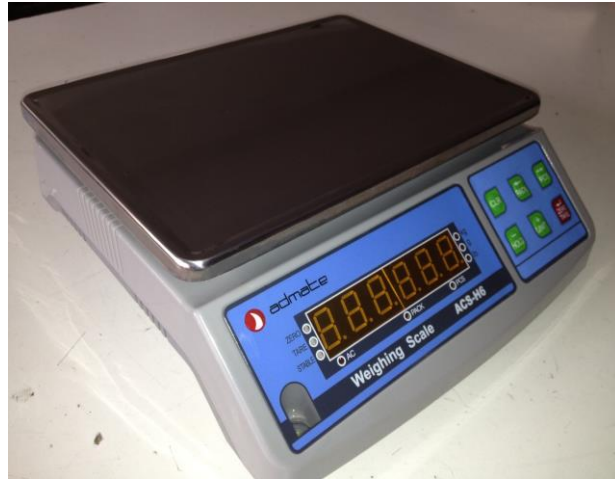

ΗΛΕΚΤΡΟΝΙΚΗ ΖΥΓΑΡΙΑ ΒΑΡΟΥΣ – ΜΕΤΡΗΣΗΣ ΤΕΜΑΧΙΩΝ

ΜΟΝΤΕΛΟ: admate ACS H-6

ΜΕ ΕΓΚΡΙΣΗ: CE

- Κατάλληλη για εργαστήρια, μόνο βάρους,
 - Λειτουργία μέτρησης τεμαχίου,
 - Λειτουργία τυποποίησης
- Ικανότητα ζύγισης 30 kg /υποδιαίρεση 1gr
- Ρεύματος και επαναφορτιζόμενης μπαταρίας
 - Οθόνη τύπου LED
 - Διαστάσεις τασιού 30 X 22 cm